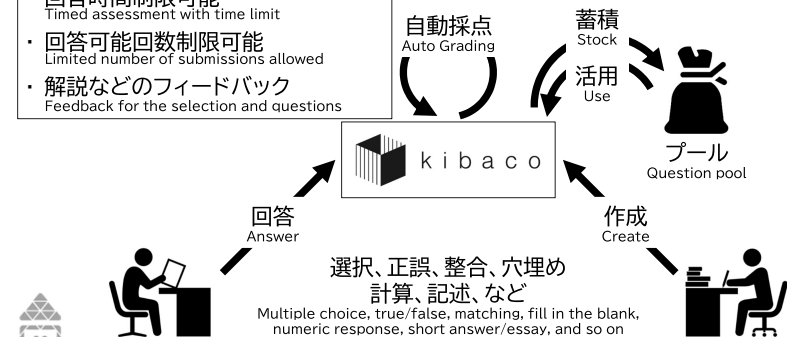

テスト/アンケート

TESTS & QUIZZES

- ・ 回答期限を設定可能
  Submission deadline / available & retract dates
- ・ 回答時間制限可能
  Timed assessment with time limit
- ・ 回答可能回数制限可能
  Limited number of submissions allowed
- ・ 解説などのフィードバック
  Feedback for the selection and questions