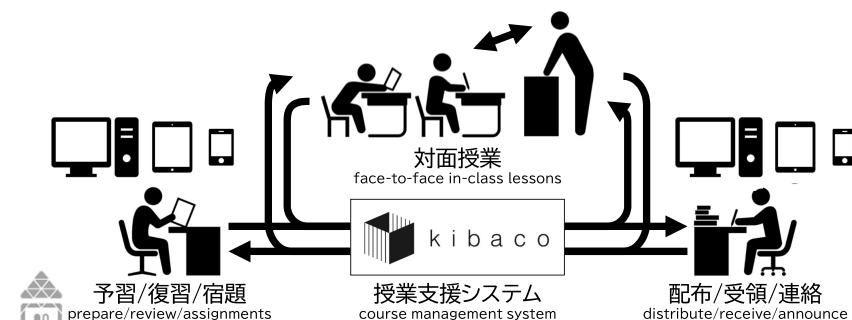

February 2020

藤吉 / eラーニングシステムkibacoの紹介 / kibaco説明会 3

TOKYO METROPOLITAN UNIVERSITY

kibacoについて (2/2) ABOUT "kibaco"

- ・科目・クラスごとに領域(コース)が存在
A course has its own site on "kibaco"

- ・コースには授業担当者と履修生だけ存在
Only the instructor(s) and students with registration are in a site
- ・通信はすべて暗号化
All transactions between the server and clients are encrypted