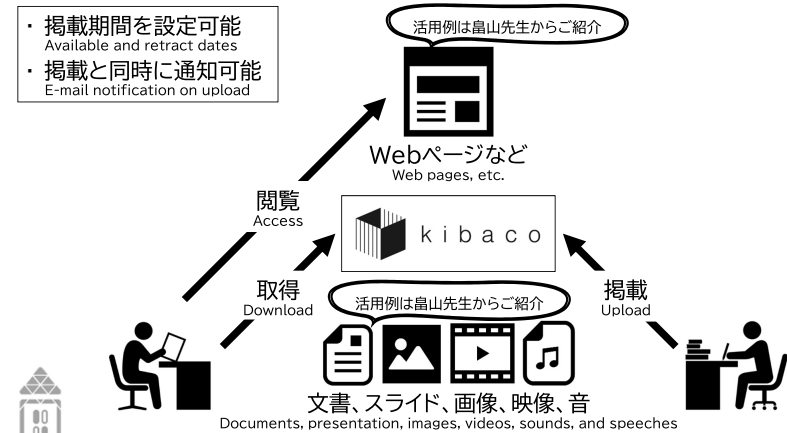

February 2020

藤吉 / eラーニングシステムkibacoの紹介 / kibaco説明会 5

TOKYO METROPOLITAN UNIVERSITY

資料

RESOURCES

- ・ 掲載期間を設定可能
Available and retract dates
- ・ 掲載と同時に通知可能
E-mail notification on upload

February 2020

藤吉 / eラーニングシステムkibacoの紹介 / kibaco説明会 6